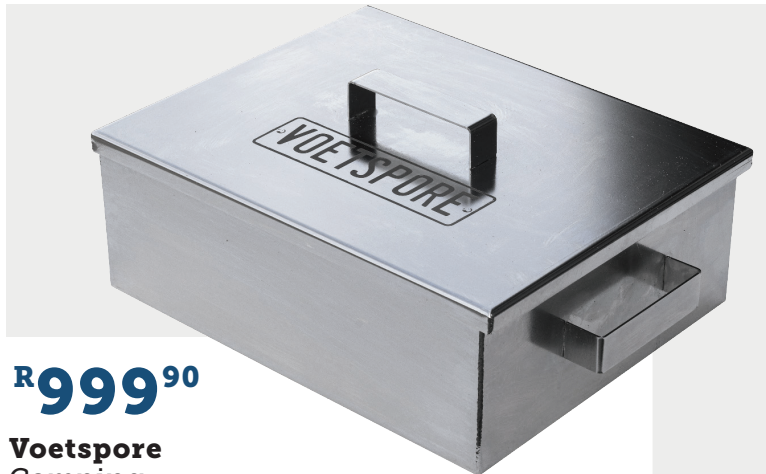

R999⁹⁰

Voetspore
Camper Grid Stand
and Bag

Code: 11162448

R289⁹⁰

**Voetspore
Drip Filter
Coffee 20**

Code: 11162442

R999⁹⁰

**Voetspore
Camping
Casserole S/S**